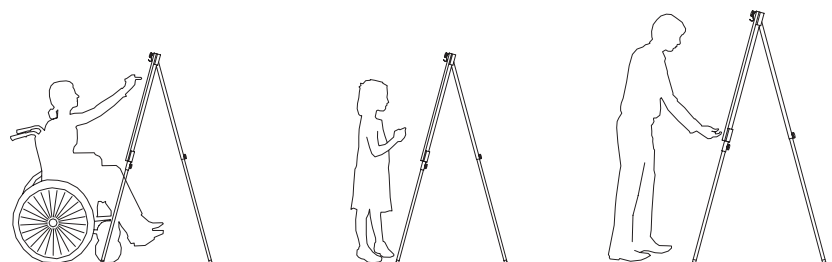

# SOPORTE TRÍPODE

TRIPOD SUPPORT • STATIV • SUPPORT TRÉPIEDS

**[ESP]** Soporte universal de pizarras de pared regulable en altura acabado en epoxy color gris. Viene montado.

**[ENG]** Universal height adjustable support for whiteboard. Powder coated in grey finish. Delivered assembled.

**[DE]** Universal-Stativ für Wandtafeln. Vormontiert.

**[FR]** Support universel pour tableaux. Livré monté.

Pizarra no incluida  
Board not included

Ref.	cm (embalaje / packaging)	kg / m (embalaje / packaging)
RD-8090	117X67X10	8 kg / 0,078 m <sup>3</sup>