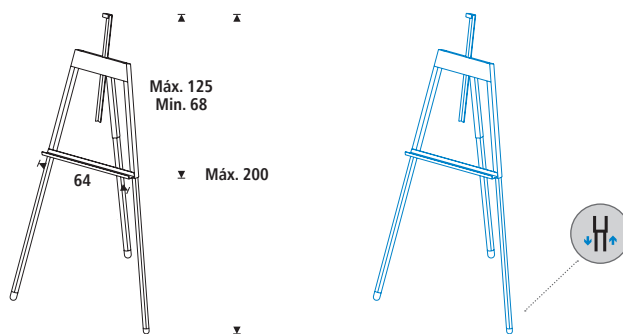

# SOPORTE TRÍPODE

TRIPOD SUPPORT • STATIV • SUPPORT TRÉPIEDS

**[ESP]** Soporte universal de pizarras de pared regulable en altura acabado en epoxy color gris. Viene montado.

**[ENG]** Universal height adjustable support for whiteboard. Powder coated in grey finish. Delivered assembled.

**[DE]** Universal-Stativ für Wandtafeln. Vormontiert.

**[FR]** Support universel pour tableaux. Livré monté.

Pizarra no incluida  
Board not included

Ref.	cm (embalaje / packaging)	kg / m (embalaje / packaging)
RD-8090	117X67X10	8 kg / 0,078 m <sup>3</sup>