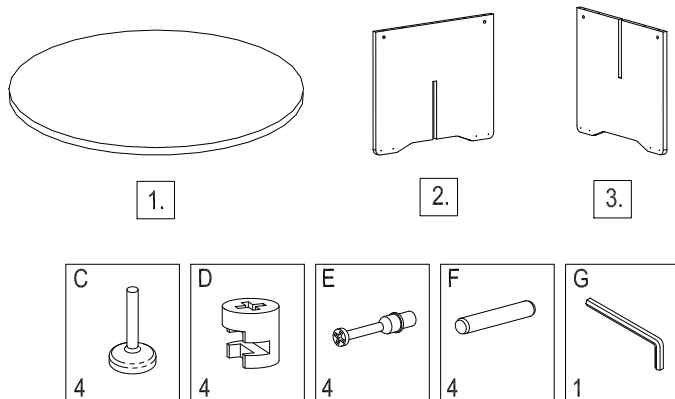

MEETING

HOJA INSTRUCCIONES SERIE 3005AA_3005AB_3006AA_3006AB
INSTRUCTIONS LEAFLET SERIAL 3005AA_3005AB_3006AA_3006AB
BEDIENUNGSANLEITUNG 3005AA_3005AB_3006AA_3006AB

PIEZAS y HERRAMIENTAS
PARTS AND TOOLS
TEILE UND WERKZEUGE

MEETING

HOJA INSTRUCCIONES SERIE 3005AT_3006AT
INSTRUCTIONS LEAFLET SERIAL 3005AT_3006AT
BEDIENUNGSANLEITUNG 3005AT_3006AT

PIEZAS y HERRAMIENTAS
PARTS AND TOOLS
TEILE UND WERKZEUGE

22-10-2013	B	C	D	E
				
4	M8	8	M6x16	1
				4
				M8x12

MEETING

GLASS

HOJA INSTRUCCIONES SERIE 3005AT05_3006AT05
INSTRUCTIONS LEAFLET SERIAL 3005AT05_3006AT05
BEDIENUNGSANLEITUNG 3005AT05_3006AT05

PIEZAS y HERRAMIENTAS
PARTS AND TOOLS
TEILE UND WERKZEUGE

C	D	E
4 M6x16	4 M8x10	1

MEETING

HOJA INSTRUCCIONES SERIE 3015AP01_3015AP02_3015AP05
INSTRUCTIONS LEAFLET SERIAL 3015AP01_3015AP02_3015AP05
BEDIENUNGSANLEITUNG 3015AP01_3015AP02_3015AP05

PIEZAS y HERRAMIENTAS
PARTS AND TOOLS
TEILE UND WERKZEUGE