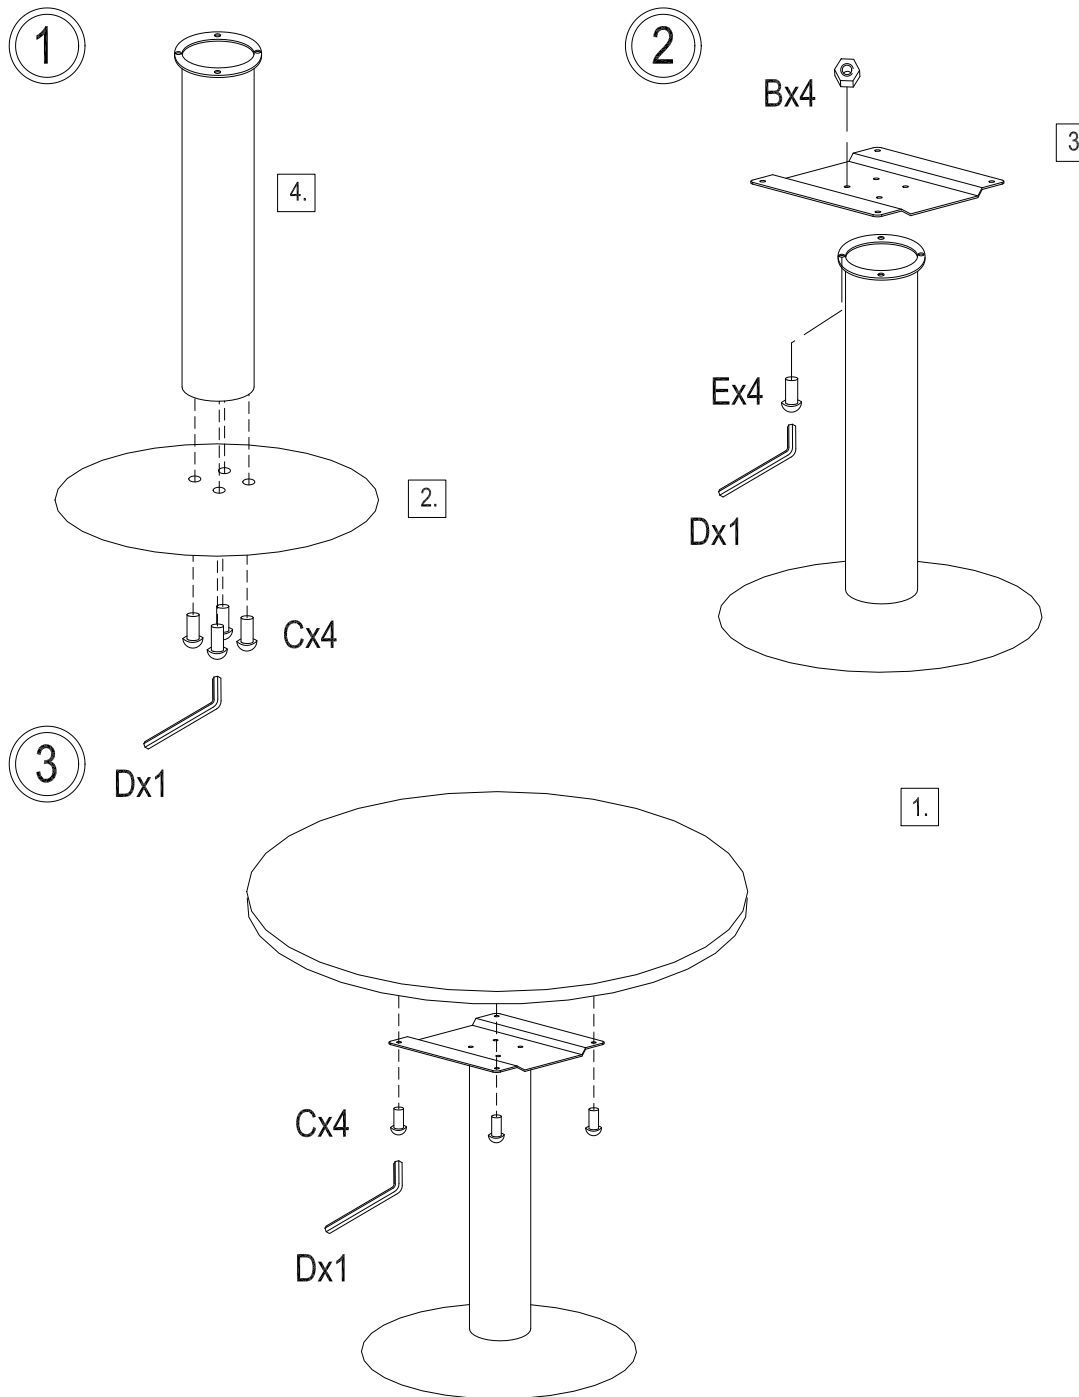

MEETING

HOJA INSTRUCCIONES SERIE 3005AT_3006AT
INSTRUCTIONS LEAFLET SERIAL 3005AT_3006AT
BEDIENUNGSANLEITUNG 3005AT_3006AT

PIEZAS y HERRAMIENTAS
PARTS AND TOOLS
TEILE UND WERKZEUGE

22-10-2013	B	C	D	E
				
4	M8	8	M6x16	1
				4
				M8x12

MEETING

GLASS

HOJA INSTRUCCIONES SERIE 3005AT05_3006AT05
INSTRUCTIONS LEAFLET SERIAL 3005AT05_3006AT05
BEDIENUNGSANLEITUNG 3005AT05_3006AT05

PIEZAS y HERRAMIENTAS
PARTS AND TOOLS
TEILE UND WERKZEUGE

C	D	E
4 M6x16	4 M8x10	1

MEETING

HOJA INSTRUCCIONES SERIE 3015AP01_3015AP02_3015AP05
INSTRUCTIONS LEAFLET SERIAL 3015AP01_3015AP02_3015AP05
BEDIENUNGSANLEITUNG 3015AP01_3015AP02_3015AP05

PIEZAS y HERRAMIENTAS
PARTS AND TOOLS
TEILE UND WERKZEUGE