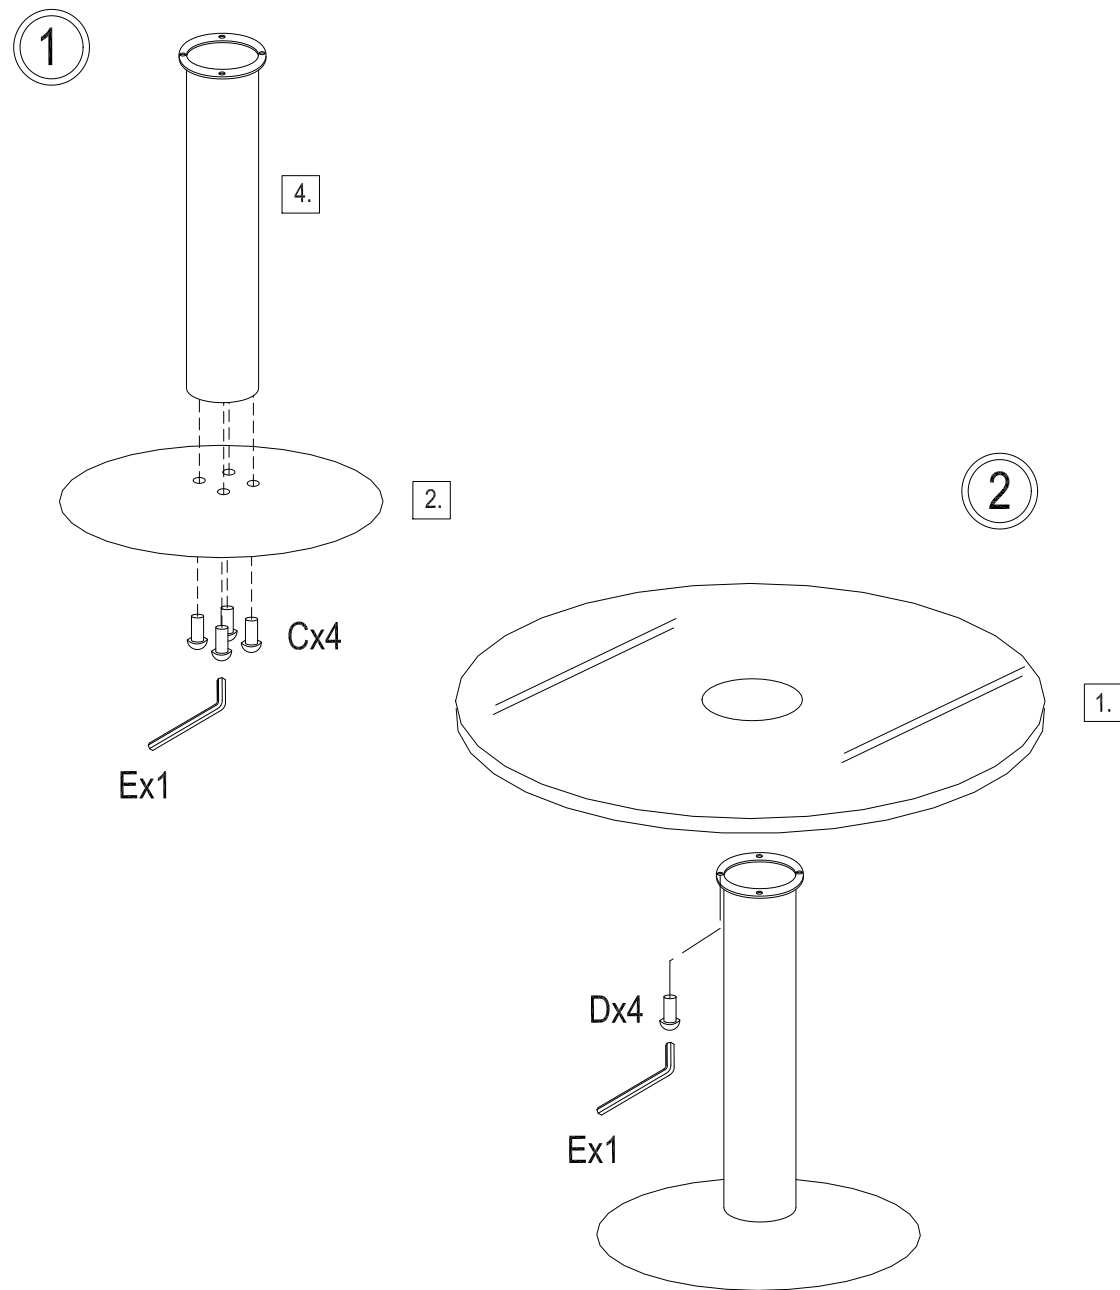

MEETING

GLASS

HOJA INSTRUCCIONES SERIE 3005AT05_3006AT05
INSTRUCTIONS LEAFLET SERIAL 3005AT05_3006AT05
BEDIENUNGSANLEITUNG 3005AT05_3006AT05

PIEZAS y HERRAMIENTAS
PARTS AND TOOLS
TEILE UND WERKZEUGE

C	D	E
4 M6x16	4 M8x10	1

MEETING

HOJA INSTRUCCIONES SERIE 3015AP01_3015AP02_3015AP05
INSTRUCTIONS LEAFLET SERIAL 3015AP01_3015AP02_3015AP05
BEDIENUNGSANLEITUNG 3015AP01_3015AP02_3015AP05

PIEZAS y HERRAMIENTAS
PARTS AND TOOLS
TEILE UND WERKZEUGE