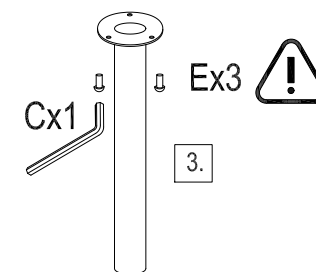

3015AP01
3015AP02

CRISTAL / GLASS / GLAS / VERRE