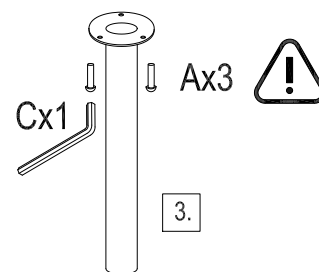

MADERA / WOOD / HOLZ / BOIS