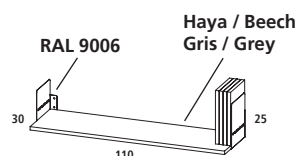

# ACCESORIOS

ACCESSORIES • ZUBEHÖR • ACCESSOIRES

ref. 11-042

ESTANTERÍA DE PARED / SHELF / FACHBÖTEN / ETAGÈRES

Ref.	cm (producto / product)	kg / m <sup>3</sup> (embalaje / packaging)	Nº Packs
11-042 Gris / Grey	78x46x7,5	5,6 kg / 0,026 m <sup>3</sup>	1
11-042/1 Haya / Beech	78x46x7,5	5,6 kg / 0,026 m <sup>3</sup>	1